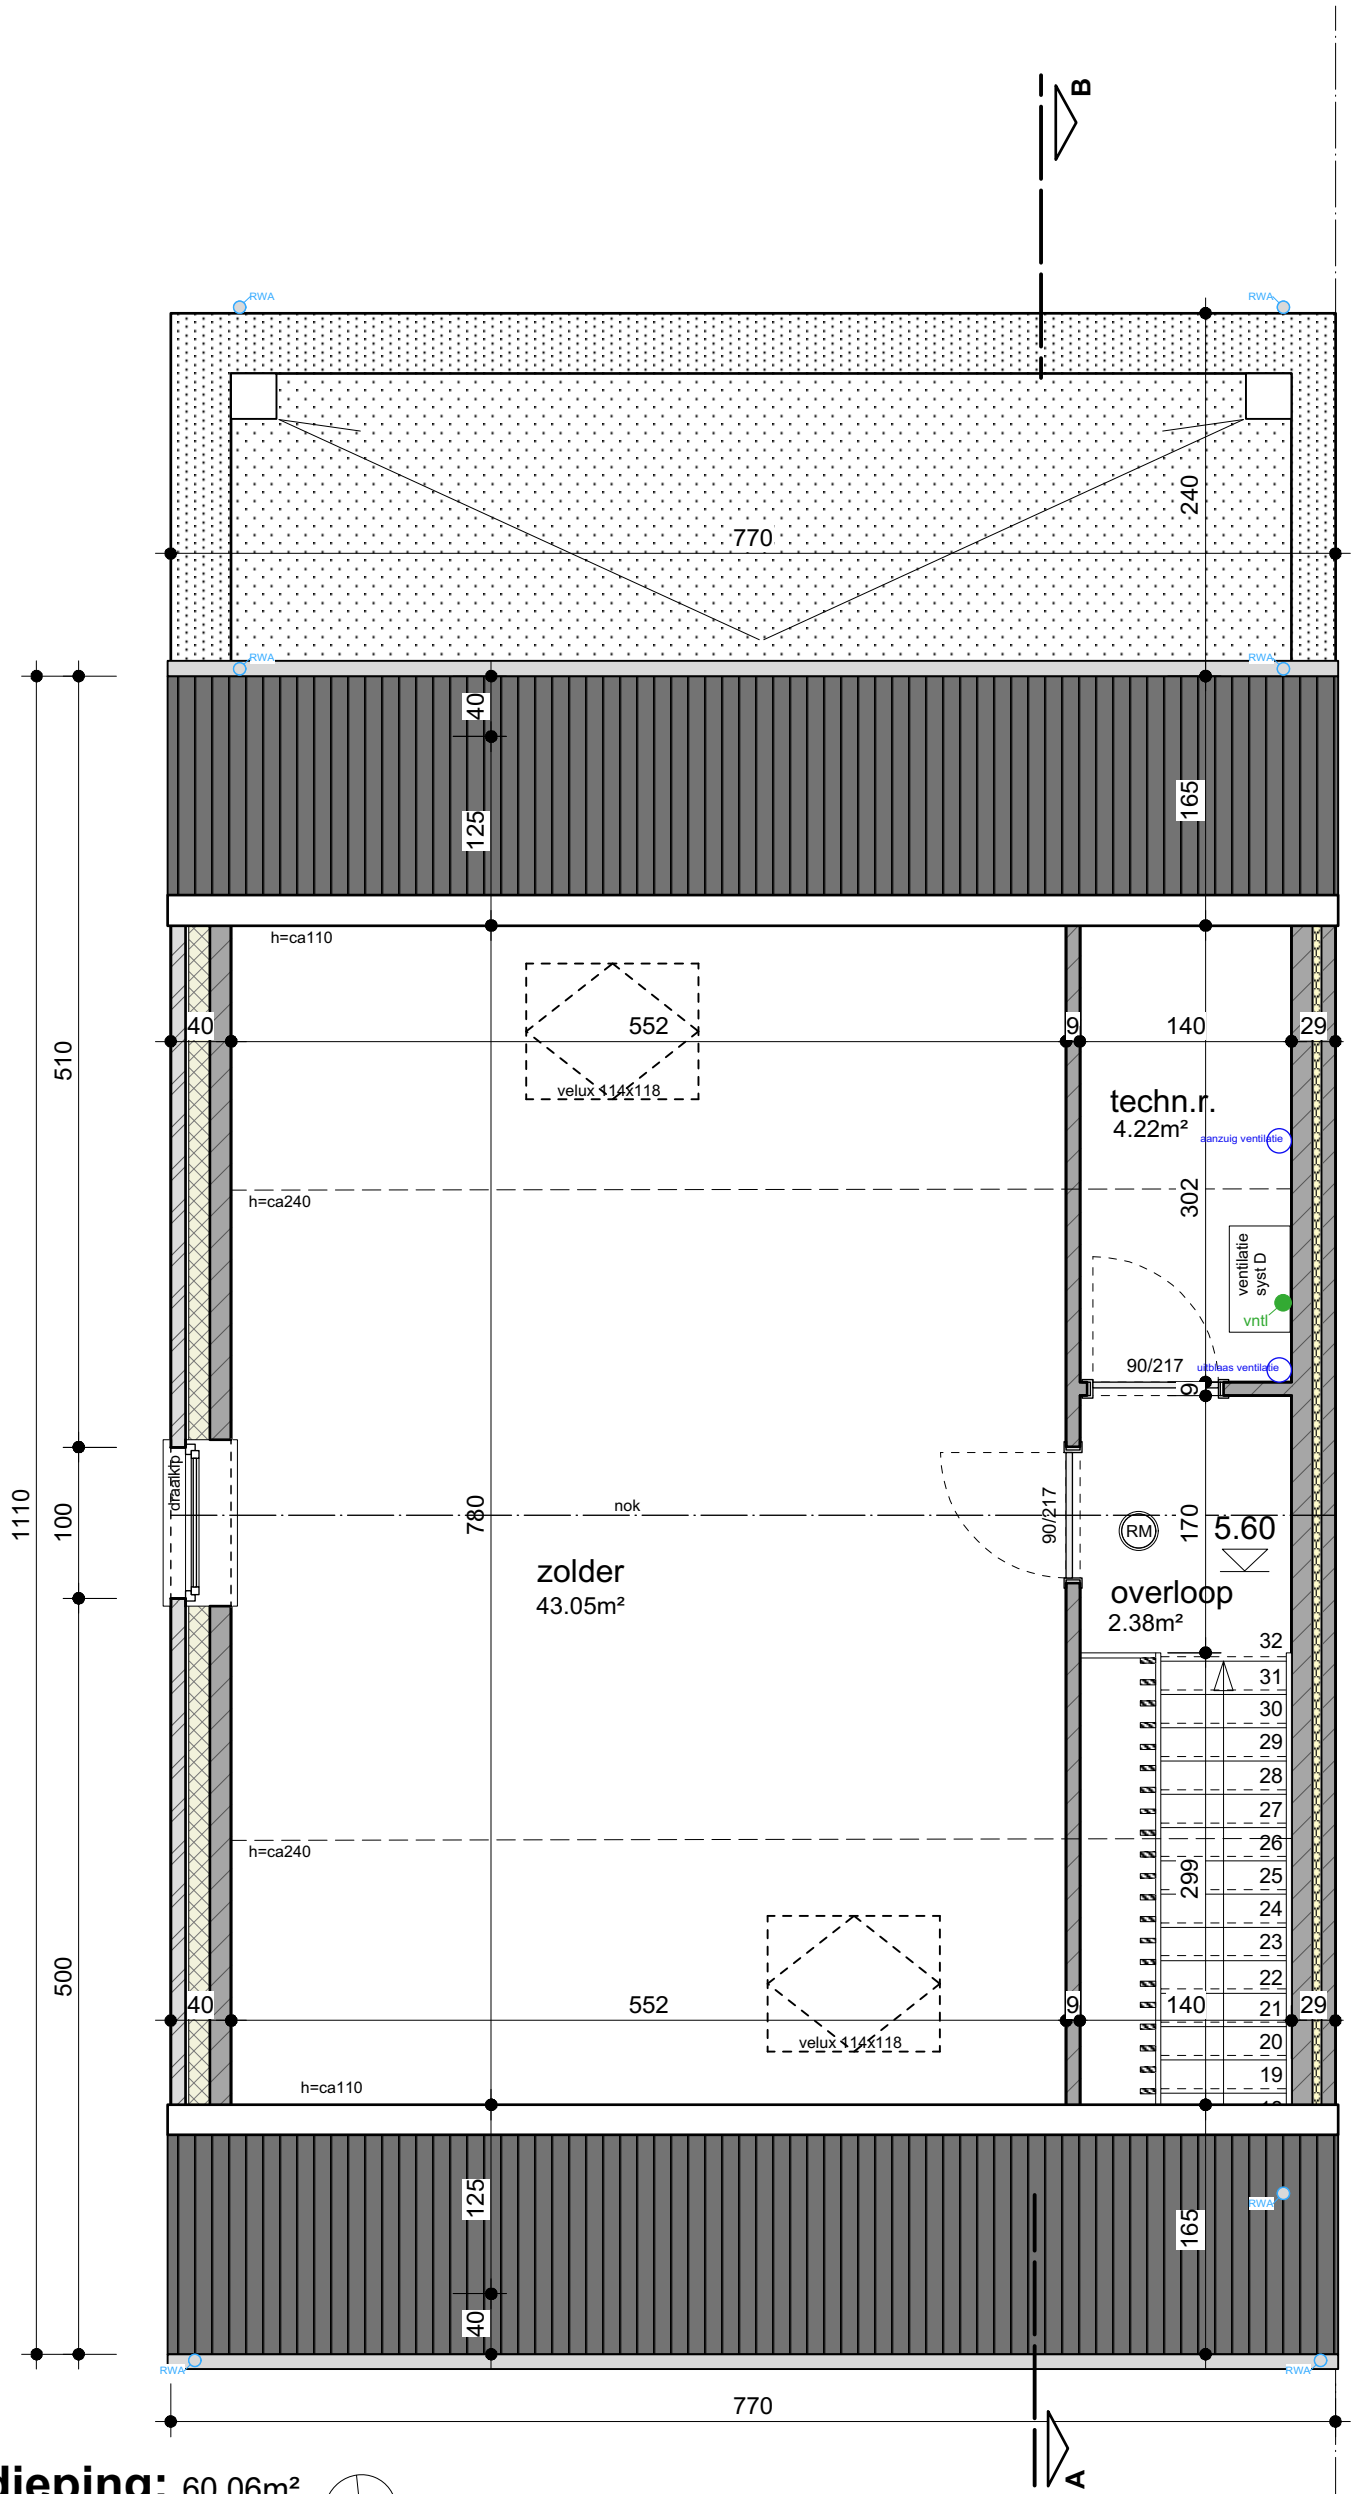

VOORBEELDPLAN (niet bindend)

aanpalend perceel
nog onbebouwd

verdieping1: 85.47m²

SCHAAL 1/50 0 50 100 cm

VOORBEELDPLAN (niet bindend)

aanpalend perceel
nog onbebouwd

zolderverdieping: 60.06m²

SCHAAL 1/50 0 50 100 cm