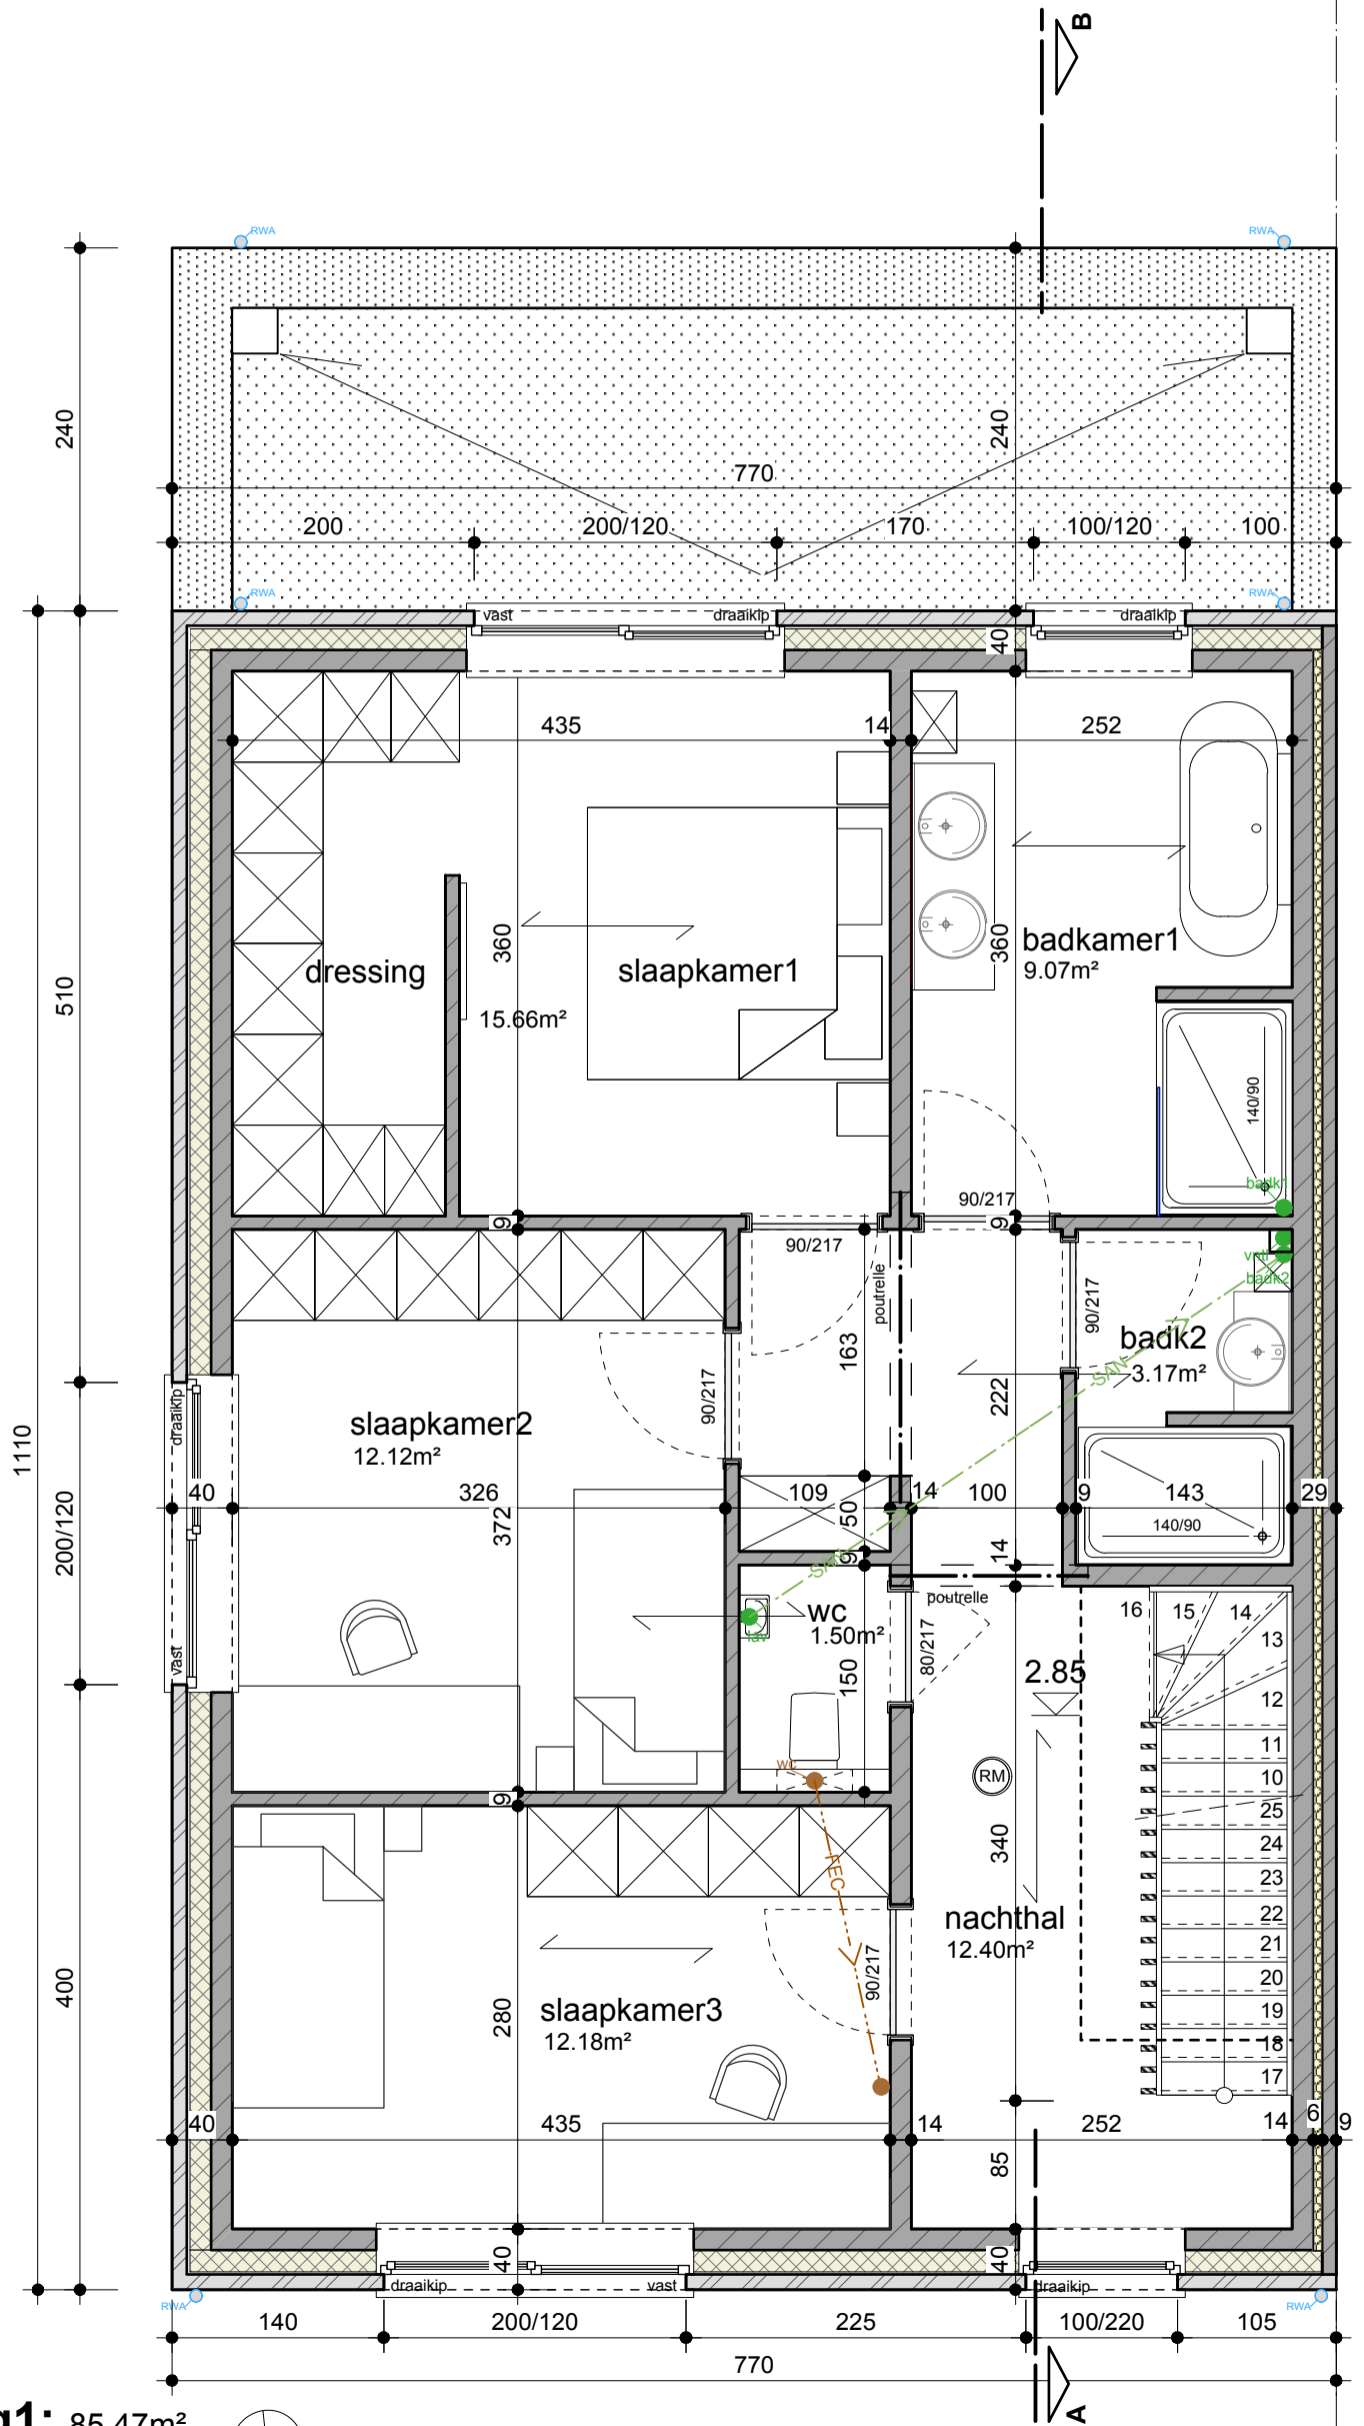

VOORBEELDPLAN (niet bindend)

aanpalend perceel
nog onbebouwd

verdieping1: 85.47m²

SCHAAL 1/50 0 50 100 cm

VOORBEELDPLAN (niet bindend)

aanpalend perceel
nog onbebouwd

zolderverdieping: 60.06m²

SCHAAL 1/50 0 50 100 cm